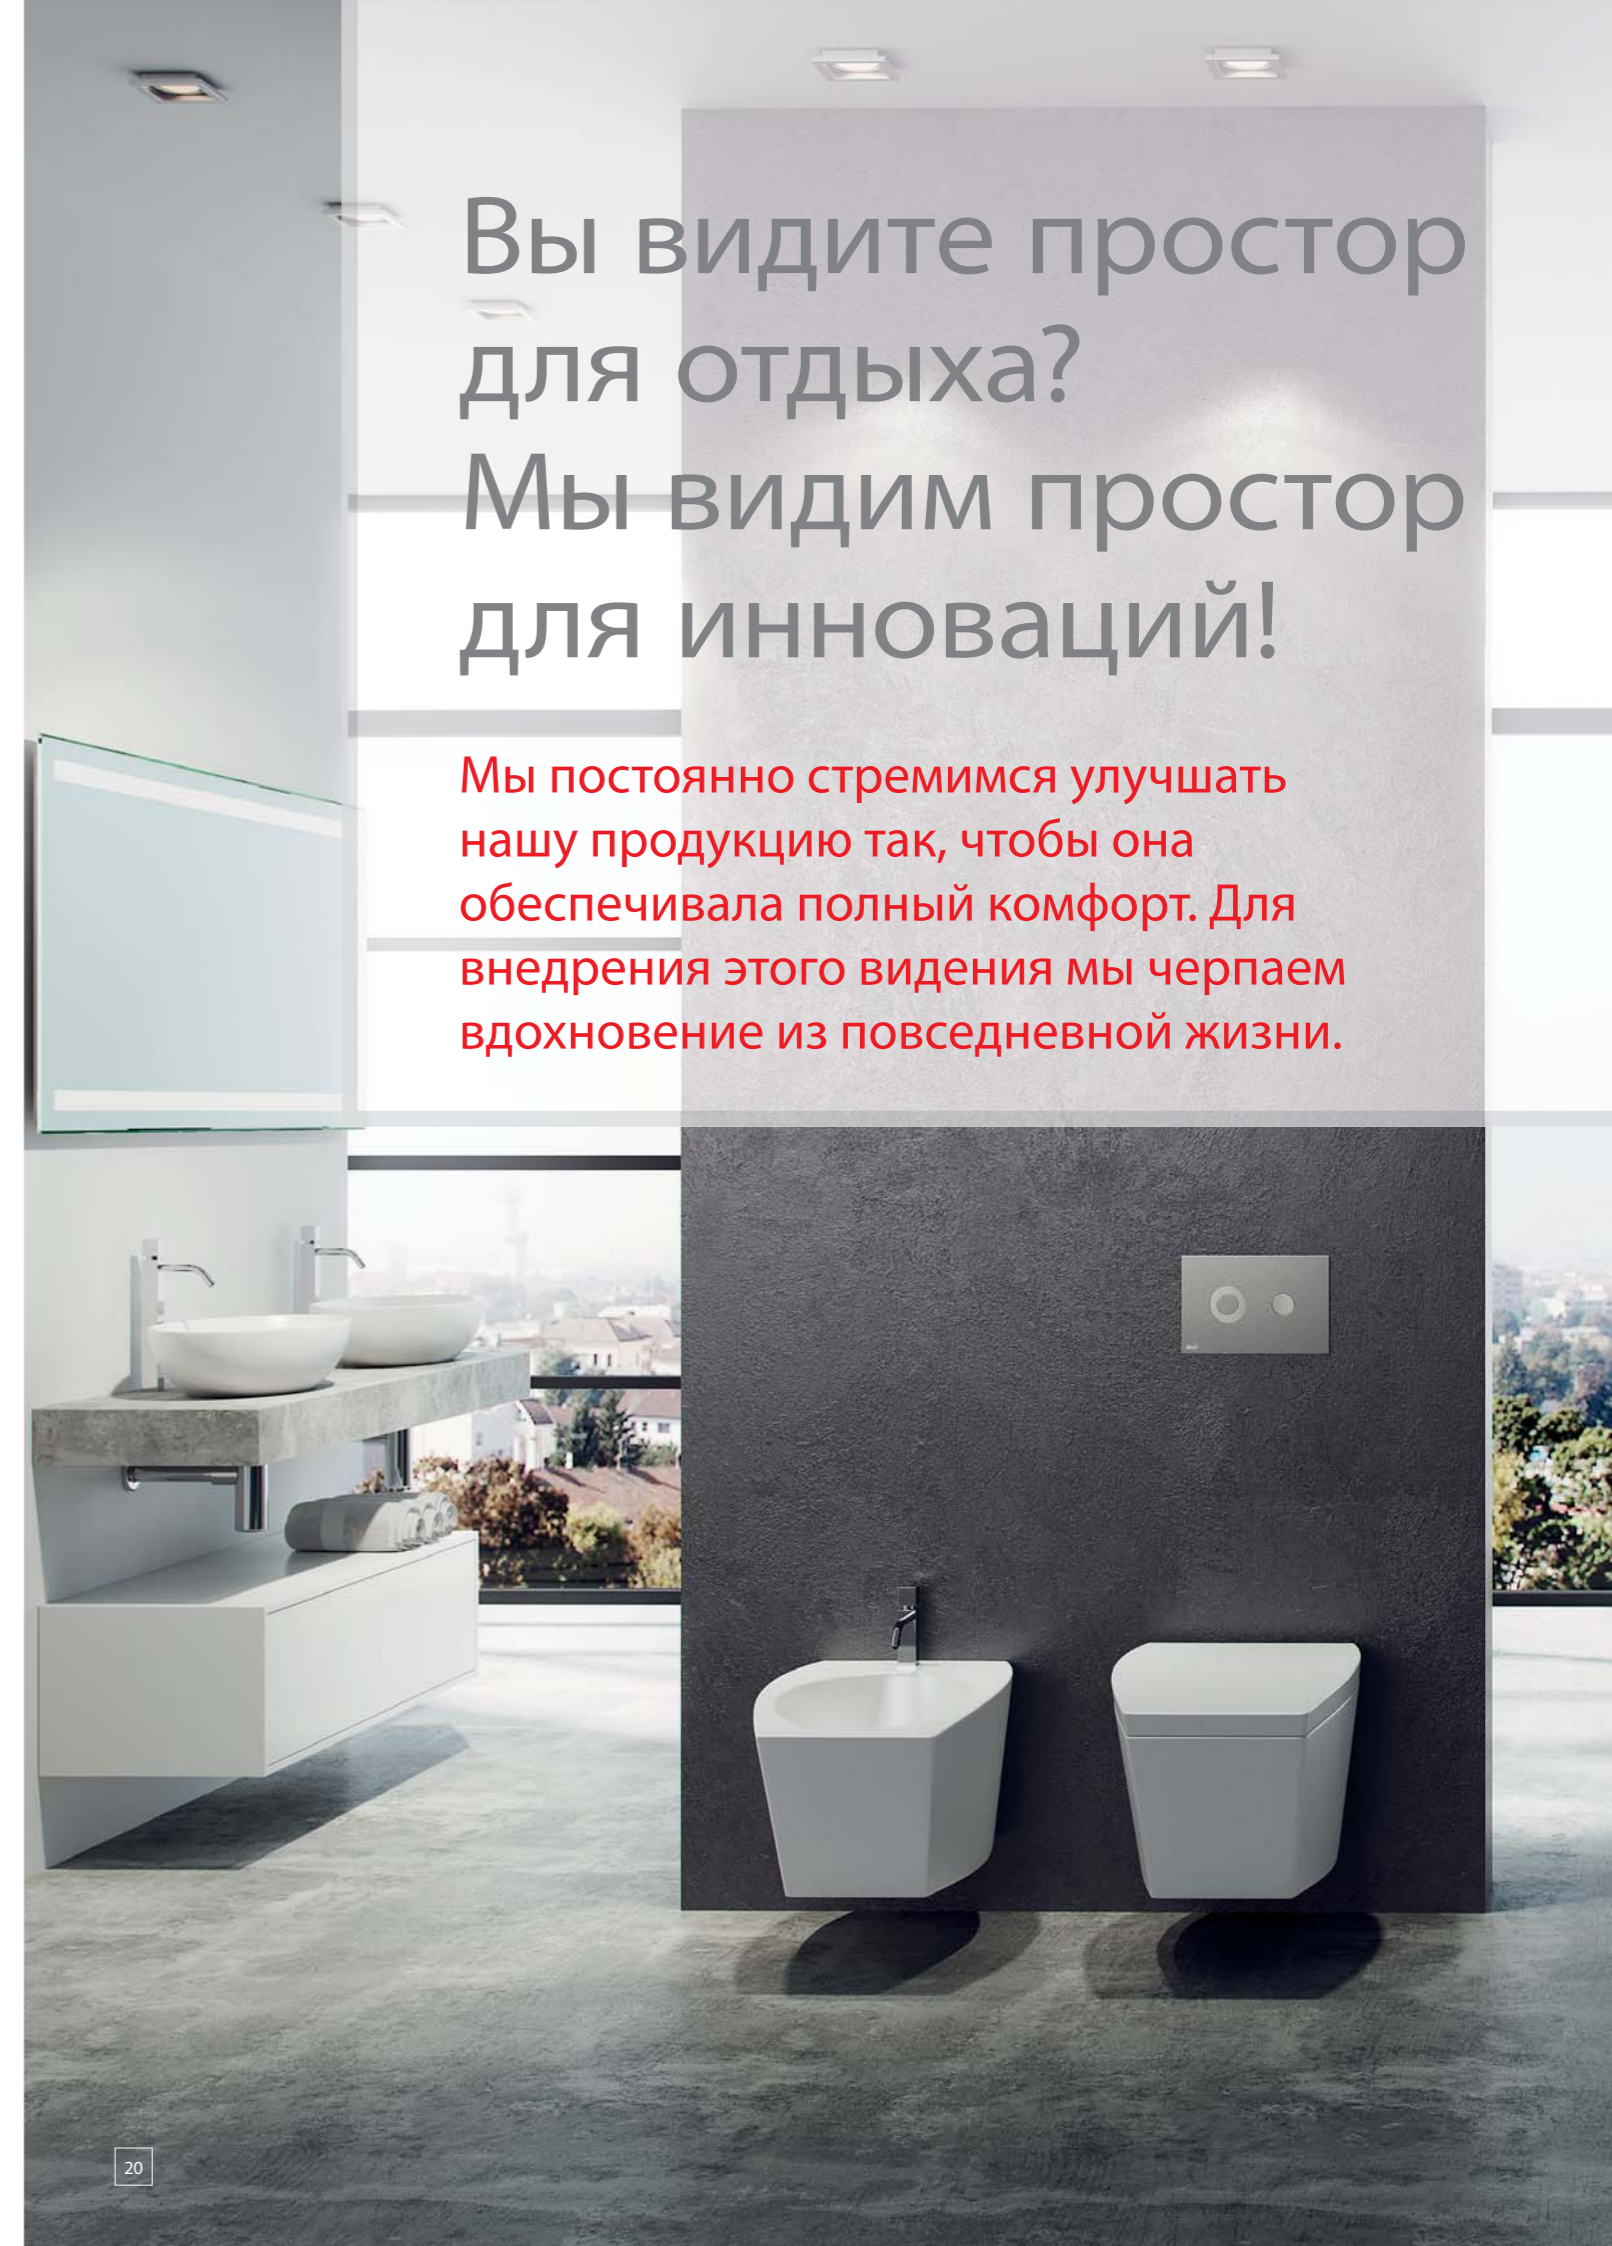

Системы SLIM

В нашем ассортименте Вы найдете специальные системы для небольших пространств, жилых блоков, гипсокартонных перегородок или для реконструкционных построек старого образца. Благодаря специально разработанным скрытым системам инсталляции SLIM, которые имеют толщину всего 84 мм, вы можете сэкономить пространство и с легкостью реализовать небольшую ванну или туалет, в которой каждый сантиметр играет важную роль.

Вы видите простор для отдыха? Мы видим простор для инноваций!

Мы постоянно стремимся улучшать нашу продукцию так, чтобы она обеспечивала полный комфорт. Для внедрения этого видения мы черпаем вдохновение из повседневной жизни.