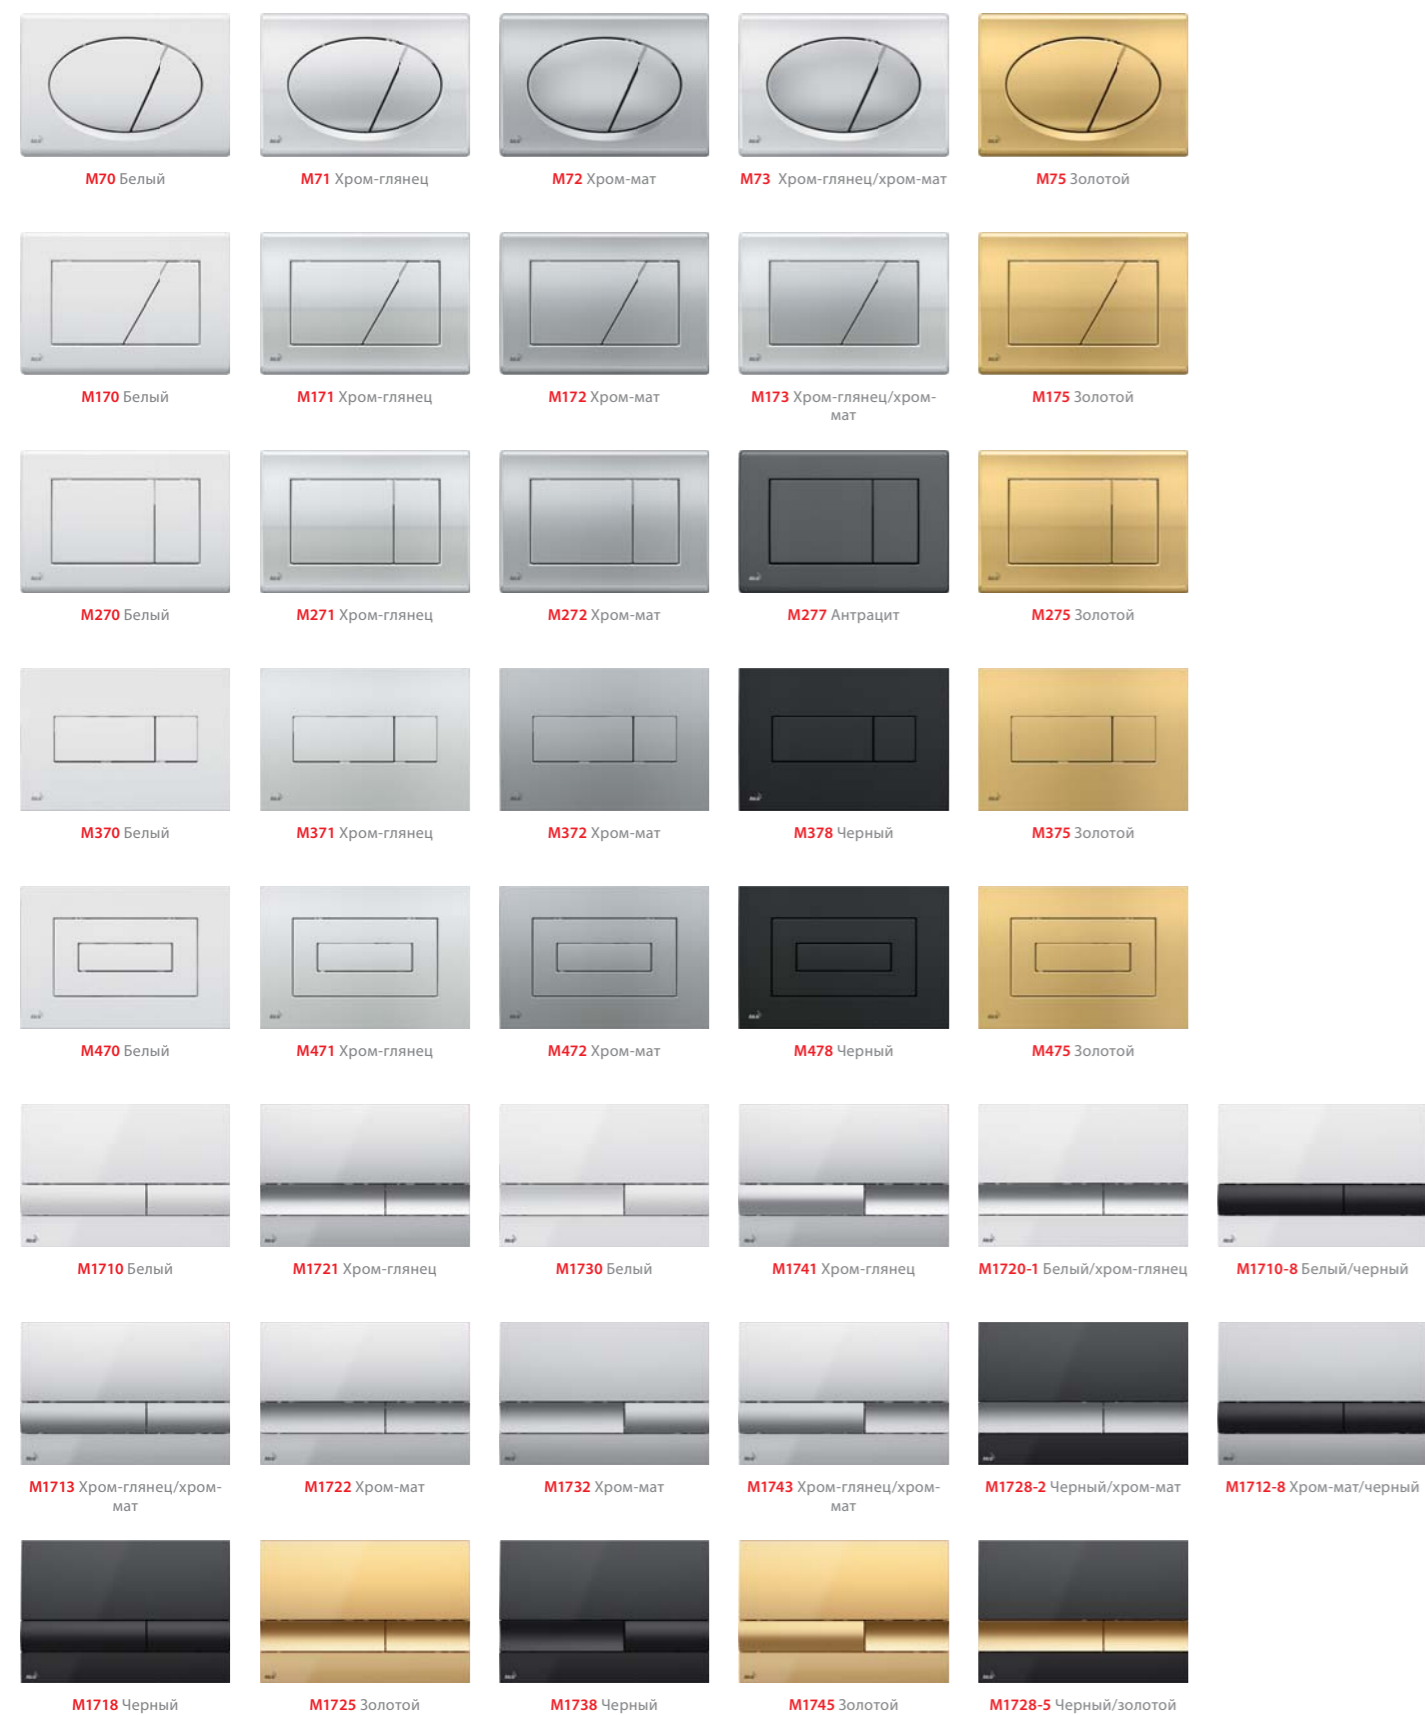

Доступна в трёх дизайнерских вариантах

Мы уверены, что целое кроется в мелких деталях

КНОПКИ УПРАВЛЕНИЯ ALCA

Основные Внешние размеры: 247 × 165 × 19/15 мм

Посетите нас на веб-сайте

С вкладышем Внешние размеры: 247 × 165 × 16,5 мм