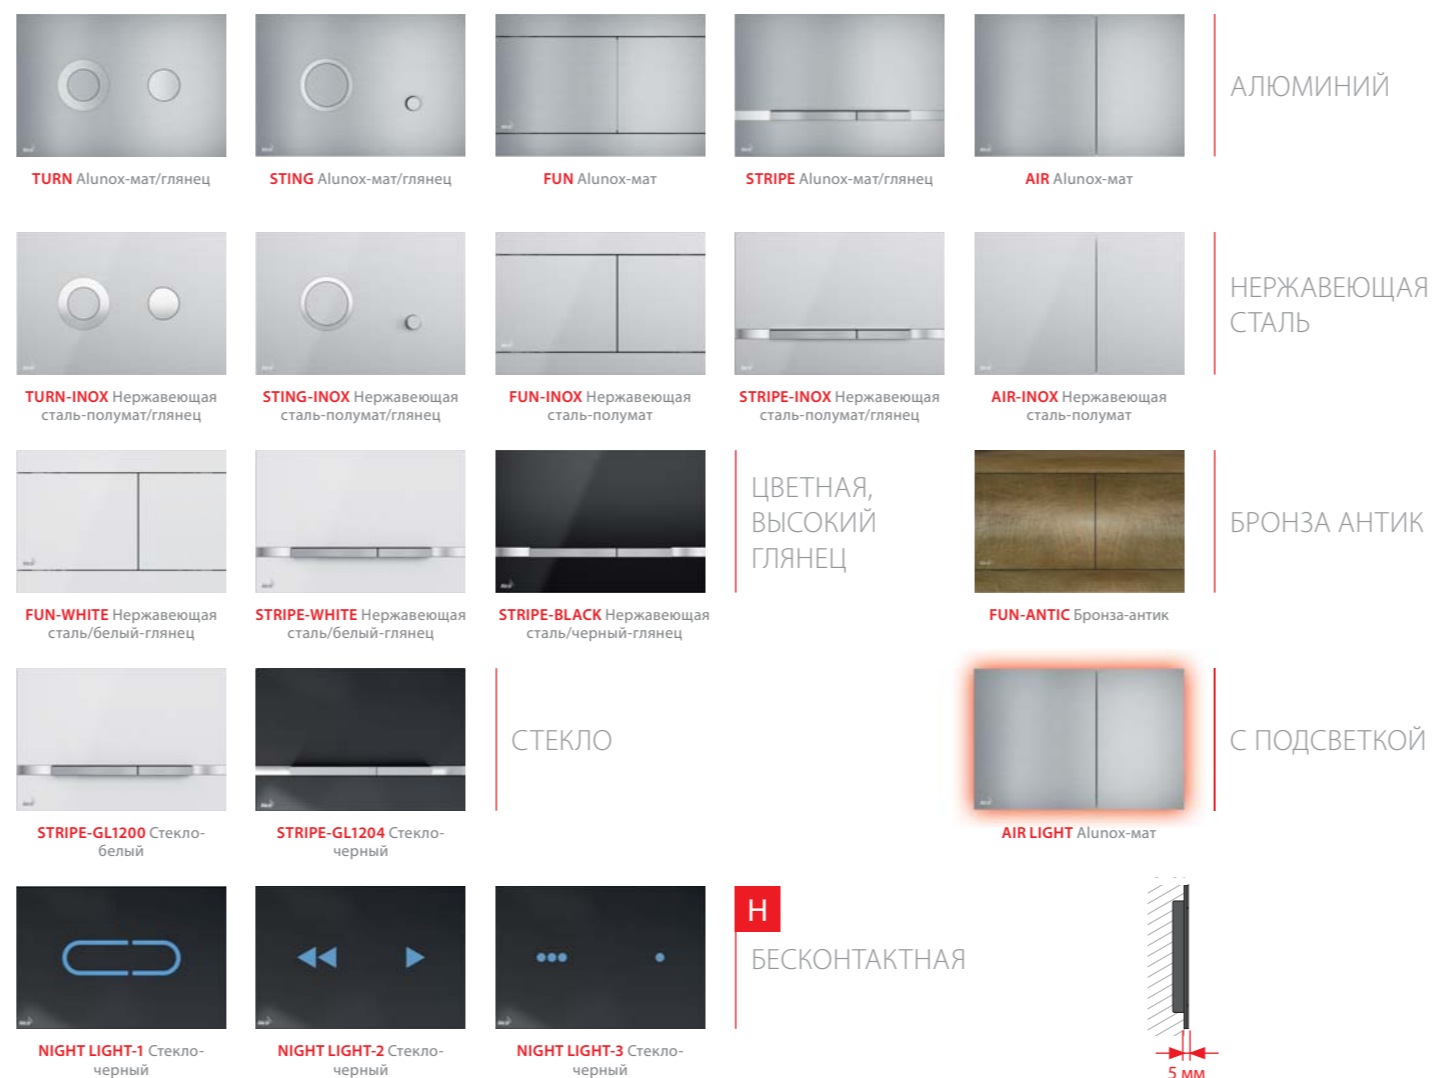

FLAT Внешние размеры: 247 × 165 × 29/5 мм

Antivandal Внешние размеры: 247 × 165 × 10 мм

Сенсор Внешние размеры: 247 × 165 × 16 мм