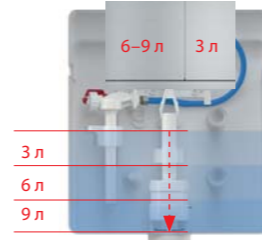

Двойной смыв 3/6 л с гигиеническим резервом:

Объем воды в бачке: 9 л
Малый смыв: 3 л
Большой смыв: 6 л
Гигиенический резерв: 3 л
После большого смыва унитаза, остается еще три литра резерва, в случае необходимости дополнительного ополаскивания.