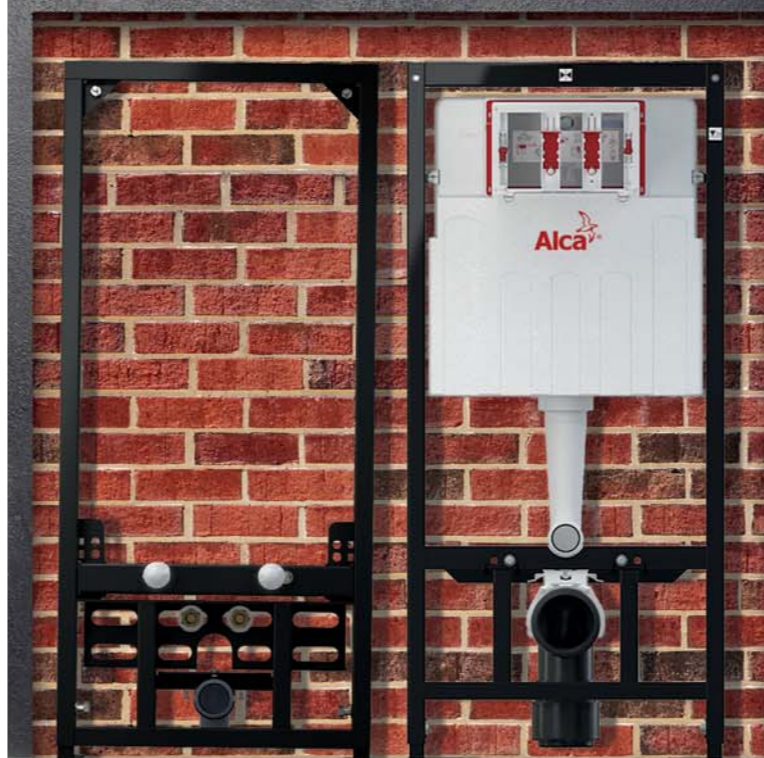

04 Тормозная система монтажных ног

Новинкой является использование тормозной системы в профиле рамы, что позволяет легко устанавливать необходимую строительную высоту, а затем, затянув крепления, обеспечить ее окончательную фиксацию. Это устраняет необходимость в помощи другого человека во время установки, а также повышает точность монтажа.

05 Подвижный держатель стокового колена

Новая конструкция облегчает установку колена и его крепление к раме системы инсталляции. Колено можно перемещать в горизонтальном направлении и влиять на его глубину по отношению к раме в восьми ступенях вплоть до 93 мм. Это намного упрощает подключение различных типов унитазов, которые требуют более сложных манипуляций при их установке.

06 Подготовка к установке бидетты

Мы реагируем на рост популярности гигиенических леек и поэтому наши системы оснащены интегрированными отверстиями для подключения воды к требуемому устройству (так называемые DG переходники). Благодаря этой инновации на чаше унитаза могут без проблем функционировать бидетты, сиденья с функцией биде или другие системы.

Установка без инструментов

07 Инновация кнопки

Кнопка управления является дизайнерским и функциональным элементом скрытой системы инсталляции с которым Вы находитесь в ежедневном контакте. Кнопка и принцип ее крепления к резервуару подверглись значительной модернизации. Все рассчитано так, чтобы установка была быстрой, простой и без инструментов. Благодаря отдельным поглощающим элементам ход кнопки теперь бесшумен, а сама кнопка лучше крепится к стене.